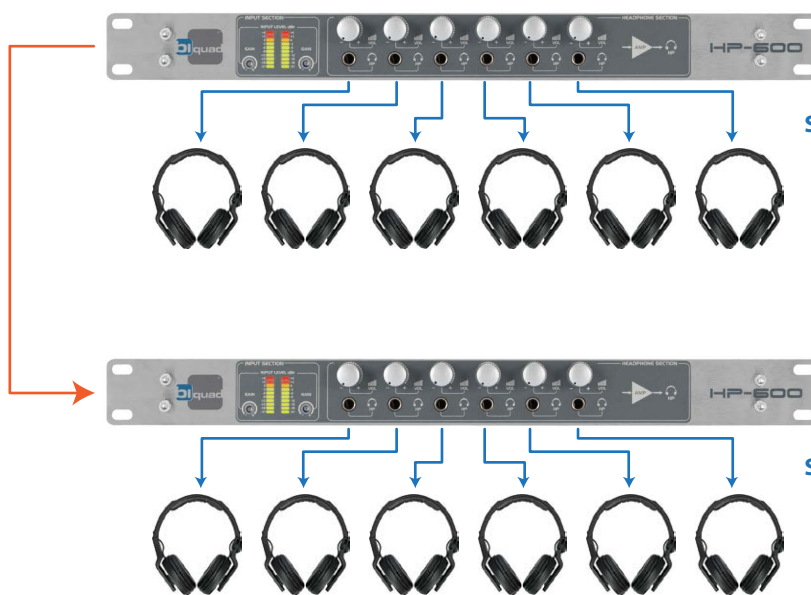

Posee entradas de audio balanceadas (L/R) con conectores XLR en el panel posterior y salidas Thru (L/R) que pueden ser usadas para cascater otros equipos a la misma fuente de audio sin comprometerla. El nivel de audio de las entradas (L/R) puede ser ajustado en panel frontal y medido a través de un VU digital.

Cada amplificador de auricular posee su propio control de volumen en panel frontal y una salida estéreo desbalanceada en el panel frontal y otra en el panel posterior, o sea, cada amplificador puede alimentar hasta 2 auriculares simultáneamente con el control de volumen común a las dos salidas.

### Salida de la consola de audio

- PGM
- AUD
- AUX
- Salida para auriculares
- Otras

### Salida THRU

Puede conectar en cascada múltiples HP 600